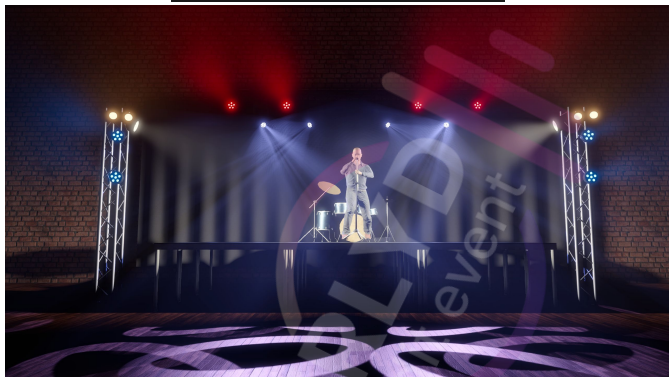

Hammerlyd Lille Pakke

Perfekt til scener i størrelsen under 6 meter

Sættet består af følgende

- 4x Cameo S2 Spots
- 8x Cameo ROOT Par 6 RGB
- 2x Cameo Zenit 180G (Side lys)
- 2x 100w Blinders
- ADJ Wolfmix W1

Mulige opgraderinger

- Blinders og strobes
- Ekstra spots og eye-candy
- Ekstra spots over scenen
- Ekstra Truss bag scenen for mere dybde

4350,- ekskl. moms

HUSK: Vi kan lave et unikt tilbud og setup, der matcher dine behov.